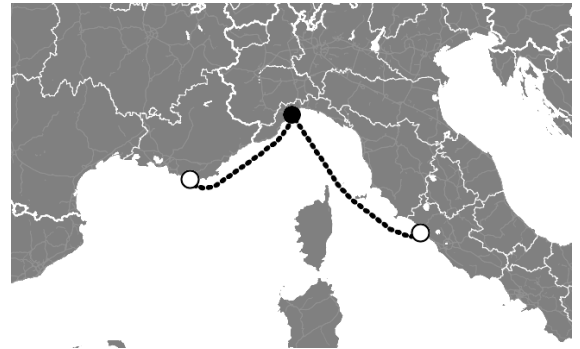

VOYAGE ITINERARY

2-Night Civitavecchia, Italy to Toulon, France

Costa · Pacifica · Sep 19 – Sep 21, 2026

LATEST INFO
& PRICES

Civitavecchia, Italy → Toulon, France

2 nights · ~ 360 nm total

1 SAT · SEP 19	Civitavecchia, Italy Departs 6:30 pm Euro · UTC+2 · 79°/66°F · ~40% rain	MY PLANS:	 PORT GUIDE
2 SUN · SEP 20	Savona, Italy 8:30 am – 4:30 pm Euro · UTC+2 · 77°/63°F · ~40% rain	MY PLANS:	 PORT GUIDE
3 MON · SEP 21	Toulon, France Arrives 7:30 am Euro · UTC+2 · 77°/64°F · ~20% rain	MY PLANS:	 PORT GUIDE