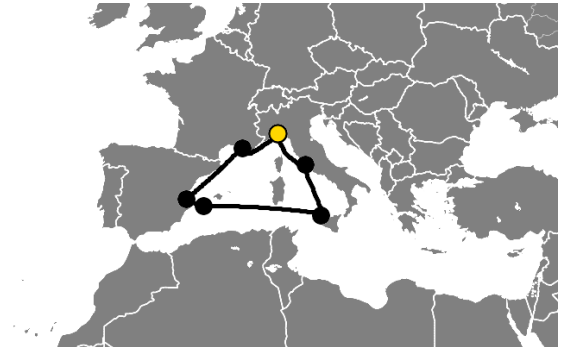

VOYAGE ITINERARY

7-Night Mediterranean Cruise

MSC · Musica · Aug 19 – Aug 26, 2028

LATEST INFO
& PRICES

Portofino, Italy → Portofino, Italy

7 nights · ≈ 1,760 nm total

1 SAT · AUG 19	Portofino, Italy Departs 5:00 pm Euro · UTC+2 · 84°/72°F · ~25% rain	MY PLANS:	 PORT GUIDE
2 SUN · AUG 20	Civitavecchia, Italy 8:00 am – 6:00 pm Euro · UTC+2 · 86°/72°F · ~25% rain	MY PLANS:	 PORT GUIDE
3 MON · AUG 21	Palermo, Sicily 11:00 am – 8:00 pm Euro · UTC+2 · 88°/75°F · ~15% rain	MY PLANS:	 PORT GUIDE
4 TUE · AUG 22	At Sea	MY PLANS:	
5 WED · AUG 23	Ibiza, Spain 11:00 am – 11:00 pm Euro · UTC+2 · 88°/76°F · ~5% rain	MY PLANS:	 PORT GUIDE
6 THU · AUG 24	Valencia, Spain 7:00 am – 4:00 pm Euro · UTC+2 · 89°/74°F · ~5% rain	MY PLANS:	 PORT GUIDE
7 FRI · AUG 25	Marseille, France 1:00 pm – 7:00 pm Euro · UTC+2 · 88°/69°F · ~10% rain	MY PLANS:	 PORT GUIDE
8 SAT · AUG 26	Portofino, Italy Arrives 9:00 am Euro · UTC+2 · 84°/72°F · ~25% rain	MY PLANS:	 PORT GUIDE