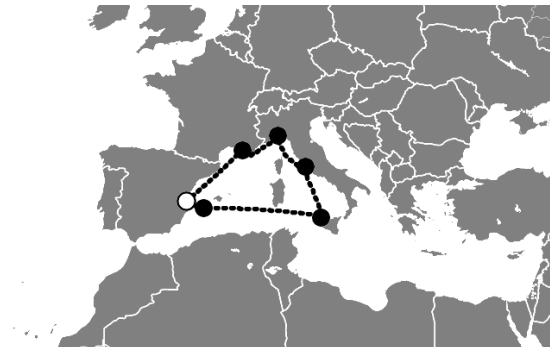

VOYAGE ITINERARY

7-Night Mediterranean Cruise

MSC · Musica · Aug 17 – Aug 24, 2028

LATEST INFO
& PRICES

Valencia, Spain → Valencia, Spain

7 nights · ≈ 1,760 nm total

1 THU · AUG 17	Valencia, Spain Departs 4:00 pm Euro · UTC+2 · 89°/74°F · ~5% rain	MY PLANS:	 PORT GUIDE
2 FRI · AUG 18	Marseille, France 1:00 pm – 7:00 pm Euro · UTC+2 · 88°/69°F · ~10% rain	MY PLANS:	 PORT GUIDE
3 SAT · AUG 19	Portofino, Italy 9:00 am – 5:00 pm Euro · UTC+2 · 84°/72°F · ~25% rain	MY PLANS:	 PORT GUIDE
4 SUN · AUG 20	Civitavecchia, Italy 8:00 am – 6:00 pm Euro · UTC+2 · 86°/72°F · ~25% rain	MY PLANS:	 PORT GUIDE
5 MON · AUG 21	Palermo, Sicily 11:00 am – 8:00 pm Euro · UTC+2 · 88°/75°F · ~15% rain	MY PLANS:	 PORT GUIDE
6 TUE · AUG 22	At Sea	MY PLANS:	
7 WED · AUG 23	Ibiza, Spain 11:00 am – 11:00 pm Euro · UTC+2 · 88°/76°F · ~5% rain	MY PLANS:	 PORT GUIDE
8 THU · AUG 24	Valencia, Spain Arrives 7:00 am Euro · UTC+2 · 89°/74°F · ~5% rain	MY PLANS:	 PORT GUIDE