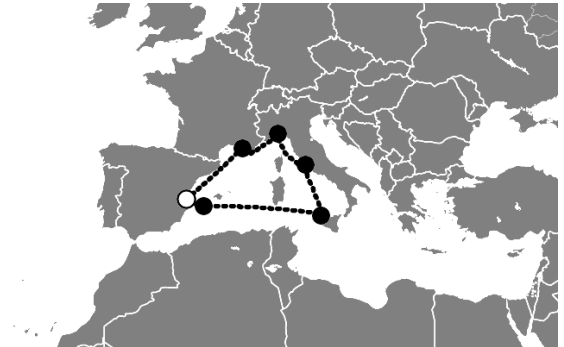

VOYAGE ITINERARY

7-Night Mediterranean Cruise

MSC · Musica · Jul 27 – Aug 3, 2028

LATEST INFO
& PRICES

Valencia, Spain → Valencia, Spain

7 nights · ≈ 1,760 nm total

1 THU · JUL 27	Valencia, Spain Departs 4:00 pm Euro · UTC+2 · 87°/73°F · ~10% rain	MY PLANS:	 PORT GUIDE
2 FRI · JUL 28	Marseille, France 1:00 pm – 7:00 pm Euro · UTC+2 · 89°/69°F · ~5% rain	MY PLANS:	 PORT GUIDE
3 SAT · JUL 29	Portofino, Italy 9:00 am – 5:00 pm Euro · UTC+2 · 82°/72°F · ~30% rain	MY PLANS:	 PORT GUIDE
4 SUN · JUL 30	Civitavecchia, Italy 8:00 am – 6:00 pm Euro · UTC+2 · 87°/73°F · ~10% rain	MY PLANS:	 PORT GUIDE
5 MON · JUL 31	Palermo, Sicily 11:00 am – 8:00 pm Euro · UTC+2 · 90°/76°F · ~5% rain	MY PLANS:	 PORT GUIDE
6 TUE · AUG 1	At Sea	MY PLANS:	
7 WED · AUG 2	Ibiza, Spain 11:00 am – 11:00 pm Euro · UTC+2 · 88°/76°F · ~5% rain	MY PLANS:	 PORT GUIDE
8 THU · AUG 3	Valencia, Spain Arrives 7:00 am Euro · UTC+2 · 89°/74°F · ~5% rain	MY PLANS:	 PORT GUIDE