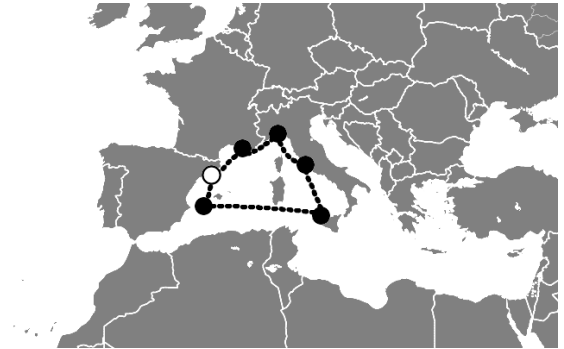

VOYAGE ITINERARY

7-Night Mediterranean Cruise

MSC · Seaview · Aug 6 – Aug 13, 2026

LATEST INFO
& PRICES

Barcelona, Spain → Barcelona, Spain

7 nights · ≈ 1,670 nm total

1 THU · AUG 6	Barcelona, Spain Departs 7:00 pm Euro · UTC+2 · 85°/72°F · ~20% rain	MY PLANS:	 PORT GUIDE
2 FRI · AUG 7	Marseille, France 9:00 am – 6:00 pm Euro · UTC+2 · 88°/69°F · ~10% rain	MY PLANS:	 PORT GUIDE
3 SAT · AUG 8	Portofino, Italy 9:00 am – 6:00 pm Euro · UTC+2 · 84°/72°F · ~25% rain	MY PLANS:	 PORT GUIDE
4 SUN · AUG 9	Civitavecchia, Italy 8:00 am – 7:00 pm Euro · UTC+2 · 86°/72°F · ~25% rain	MY PLANS:	 PORT GUIDE
5 MON · AUG 10	Palermo, Sicily 11:00 am – 8:00 pm Euro · UTC+2 · 88°/75°F · ~15% rain	MY PLANS:	 PORT GUIDE
6 TUE · AUG 11	At Sea	MY PLANS:	
7 WED · AUG 12	Ibiza, Spain 11:30 am – 11:00 pm Euro · UTC+2 · 88°/76°F · ~5% rain	MY PLANS:	 PORT GUIDE
8 THU · AUG 13	Barcelona, Spain Arrives 9:00 am Euro · UTC+2 · 85°/72°F · ~20% rain	MY PLANS:	 PORT GUIDE