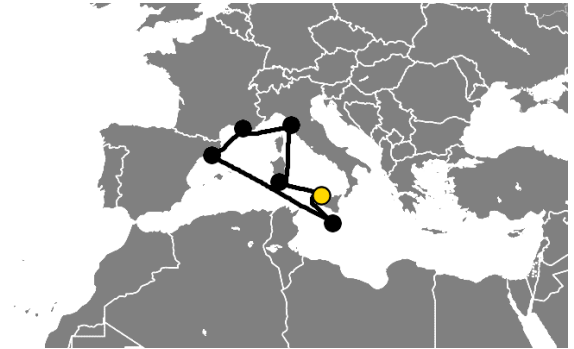

VOYAGE ITINERARY

7-Night Mediterranean Cruise

MSC · Splendida · Sep 17 – Sep 24, 2026

LATEST INFO
& PRICES

Palermo, Sicily → Palermo, Sicily

7 nights · ≈ 1,940 nm total

1 THU · SEP 17	Palermo, Sicily Departs 5:00 pm Euro · UTC+2 · 83°/71° F · ~25% rain	MY PLANS:	 PORT GUIDE
2 FRI · SEP 18	Valletta, Malta 9:00 am – 5:00 pm Euro · UTC+2 · 84°/74° F · ~10% rain	MY PLANS:	 PORT GUIDE
3 SAT · SEP 19	At Sea	MY PLANS:	
4 SUN · SEP 20	Barcelona, Spain 8:00 am – 6:00 pm Euro · UTC+2 · 78°/66° F · ~35% rain	MY PLANS:	 PORT GUIDE
5 MON · SEP 21	Marseille, France 8:00 am – 4:00 pm Euro · UTC+2 · 78°/62° F · ~20% rain	MY PLANS:	 PORT GUIDE
6 TUE · SEP 22	Livorno, Italy 7:00 am – 6:00 pm Euro · UTC+2 · 78°/64° F · ~45% rain	MY PLANS:	 PORT GUIDE
7 WED · SEP 23	Cagliari, Sardinia 12:00 pm – 7:00 pm Euro · UTC+2 · 84°/67° F · ~20% rain	MY PLANS:	 PORT GUIDE
8 THU · SEP 24	Palermo, Sicily Arrives 9:00 am Euro · UTC+2 · 83°/71° F · ~25% rain	MY PLANS:	 PORT GUIDE